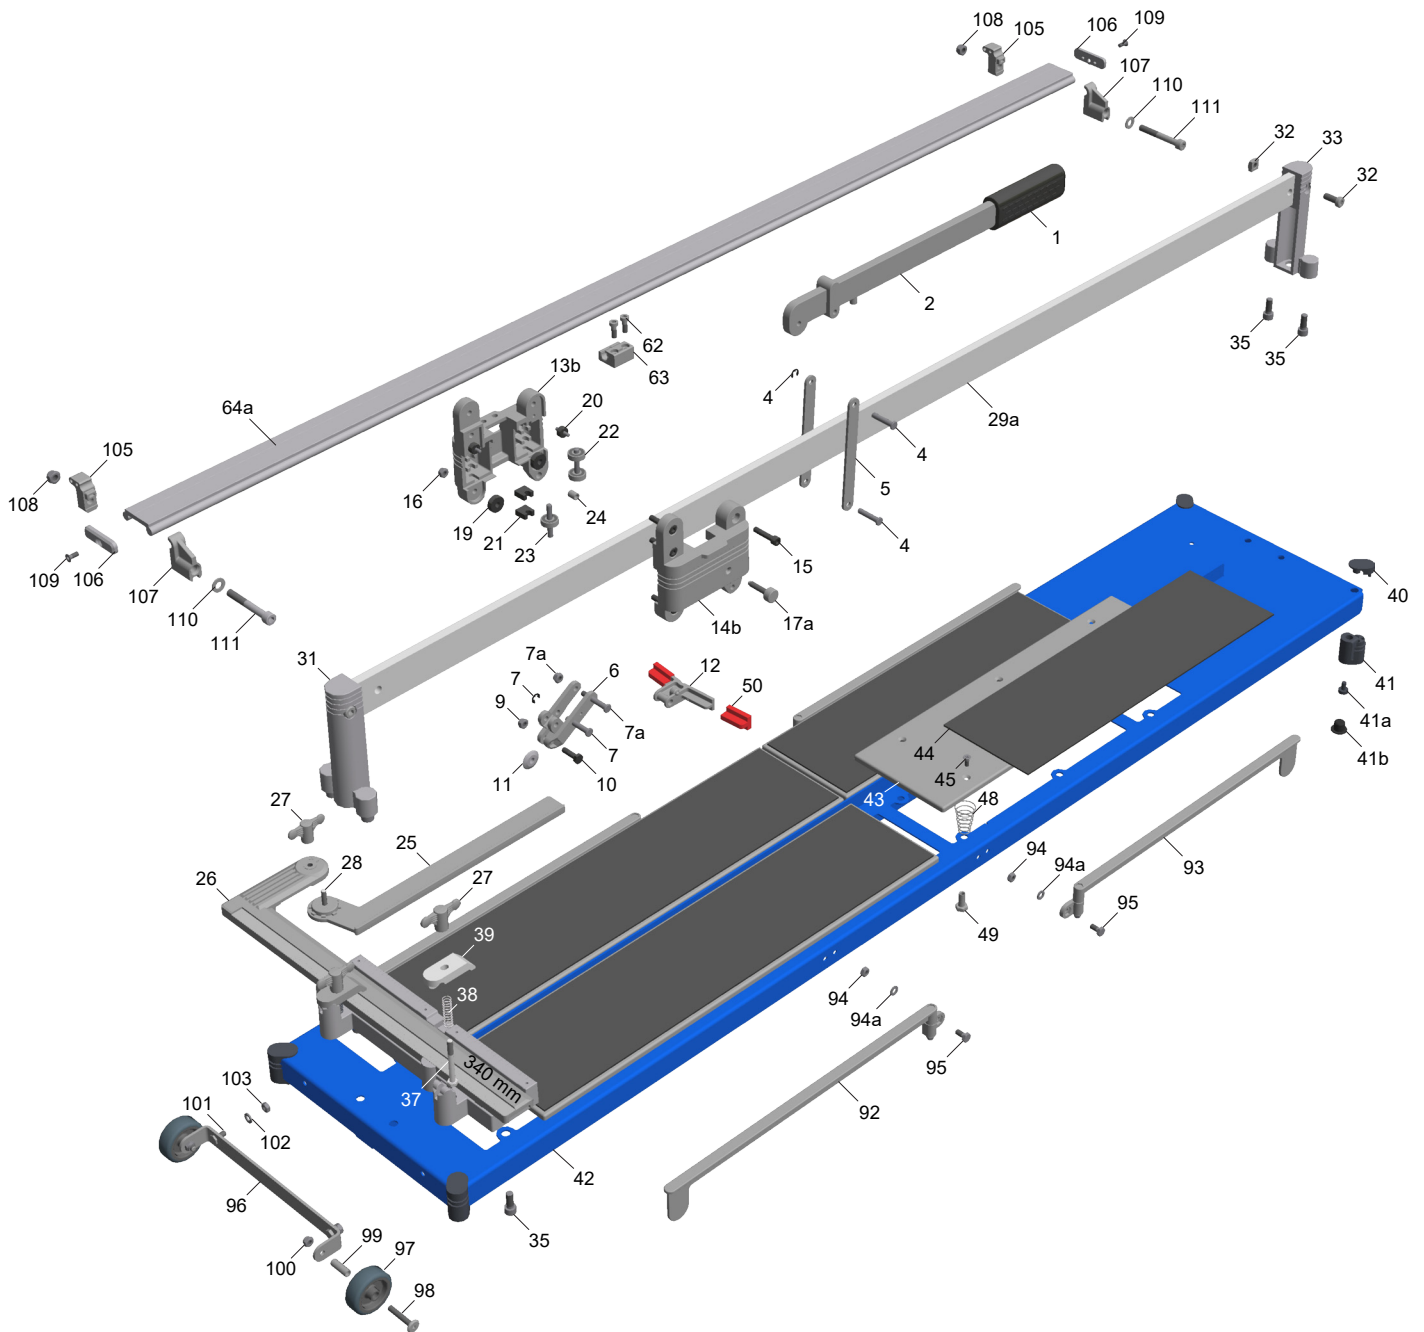

# TOPLINE STANDARD 1250 MM

Professionelle Fliesenschneidmaschine  
mit zwei Führungsschienen, Seitenauflageverbreiterung und Transporträder

Professional tile cutting machine  
with two guide rails, side supporting surfaces and wheels for transport